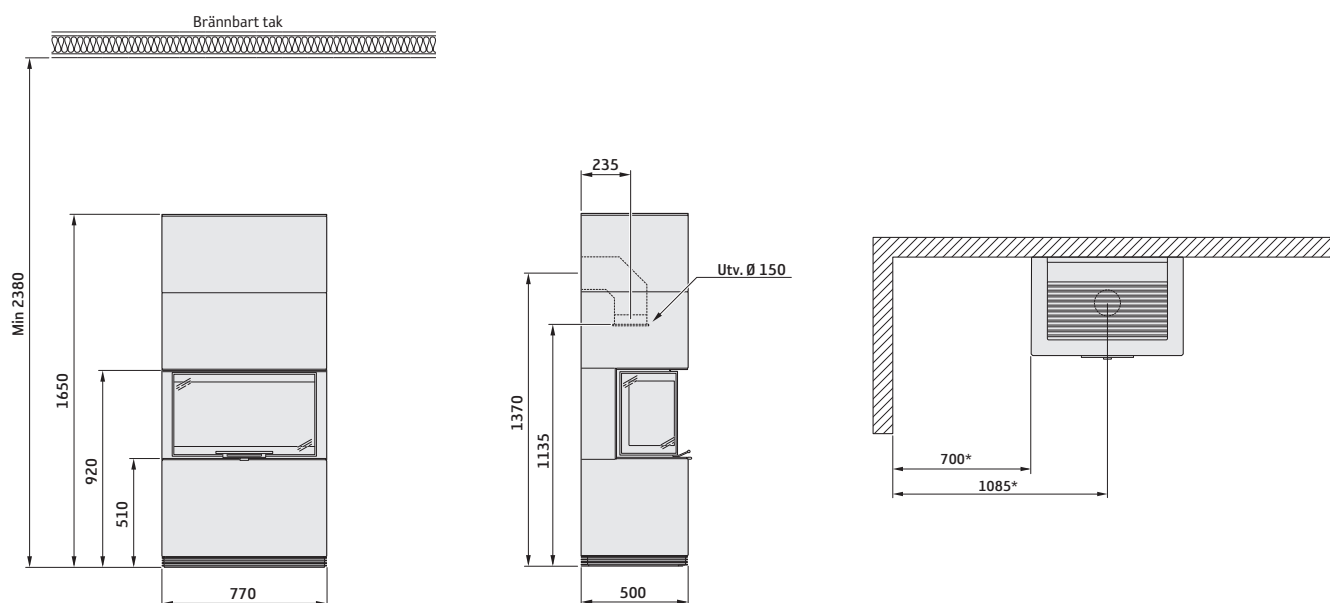

Contura i51 plåt

Anslutningsstosens diameter $\text{\O}150$ mm utv.

Contura i51 sten

Anslutningsstosens diameter $\text{\O}150$ mm utv.

Contura i50

Anslutningsstosens diameter $\varnothing 150$ mm utv.