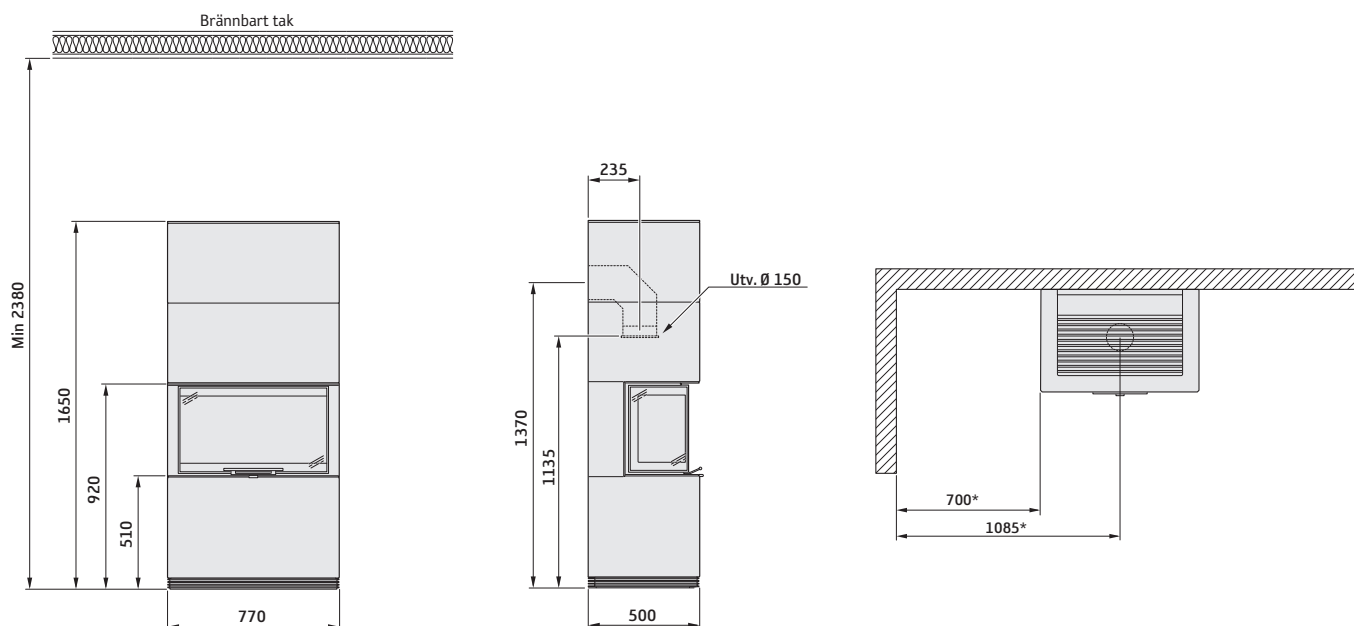

Contura i51 plåt

Anslutningsstosens diameter $\text{\O}150$ mm utv.

Contura i51 sten

Anslutningsstosens diameter $\text{\O}150$ mm utv.

Contura i50

Anslutningsstosens diameter $\varnothing 150$ mm utv.